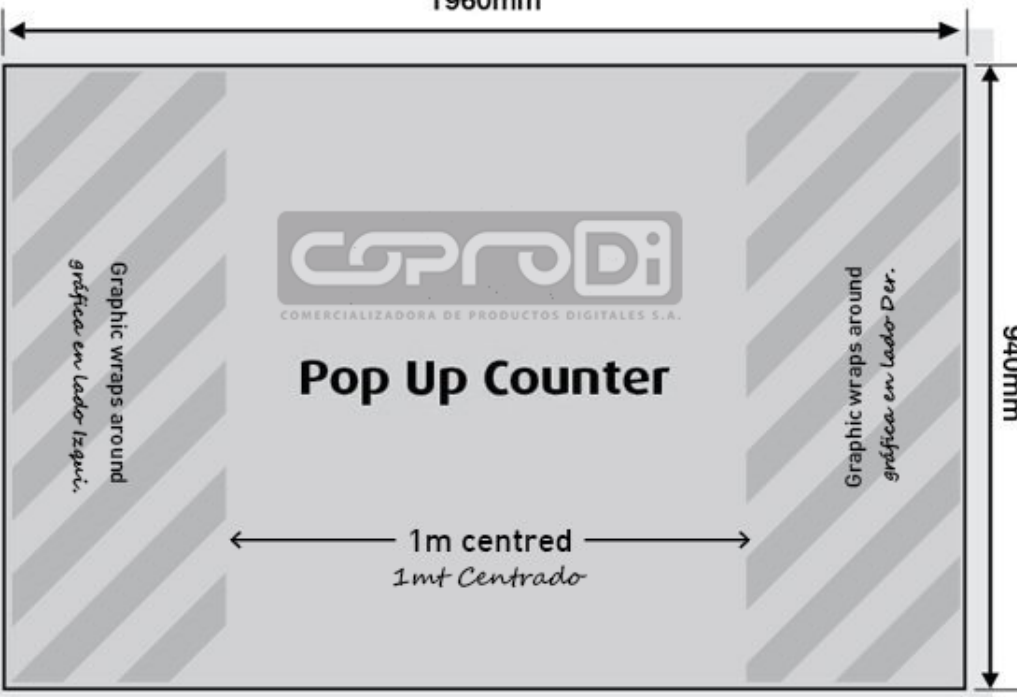

1960mm

Pop Up Counter

← 1m centred
1m Centrado →

Graphic wraps around
gráfica en Lado Izqur.

Graphic wraps around
gráfica en Lado Der.

940mm

Add 20mm bleed on all sides

1m

Top View