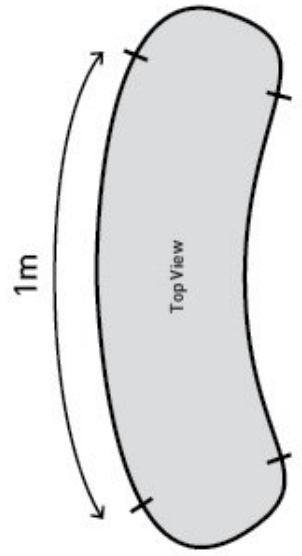

1960mm

Pop Up Counter

← 1m centred
1m Centrado →

Graphic wraps around
gráfica en Lado Izqur.

Graphic wraps around
gráfica en Lado Der.

940mm

Add 20mm bleed on all sides

1m

Top View